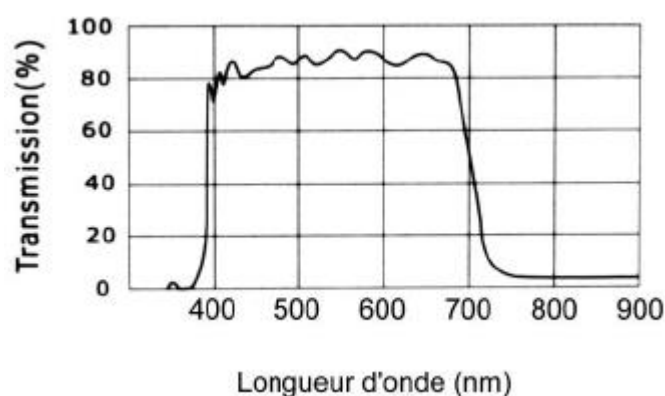

Caractéristiques :

Composé d'un film holographique collé par UV sur un substrat de verre et protégé par une lame mince.
 Dimension totale : 65x50 mm
 Dimension utile : 45x30 mm

Nombre de traits/mm	Réf.
100 traits/mm	202340
200 traits/mm	202341
300 traits/mm	202342
600 traits/mm	202343

Filtres anticaloriques

202420/202421

Caractéristiques :

- Substrat de verre de diamètre 40 mm (utile 38 mm) (202 421) ou 50 mm (utile 48 mm) (202 420).
- Traitement multicouche diélectrique sur une des faces
- Transmission typique :